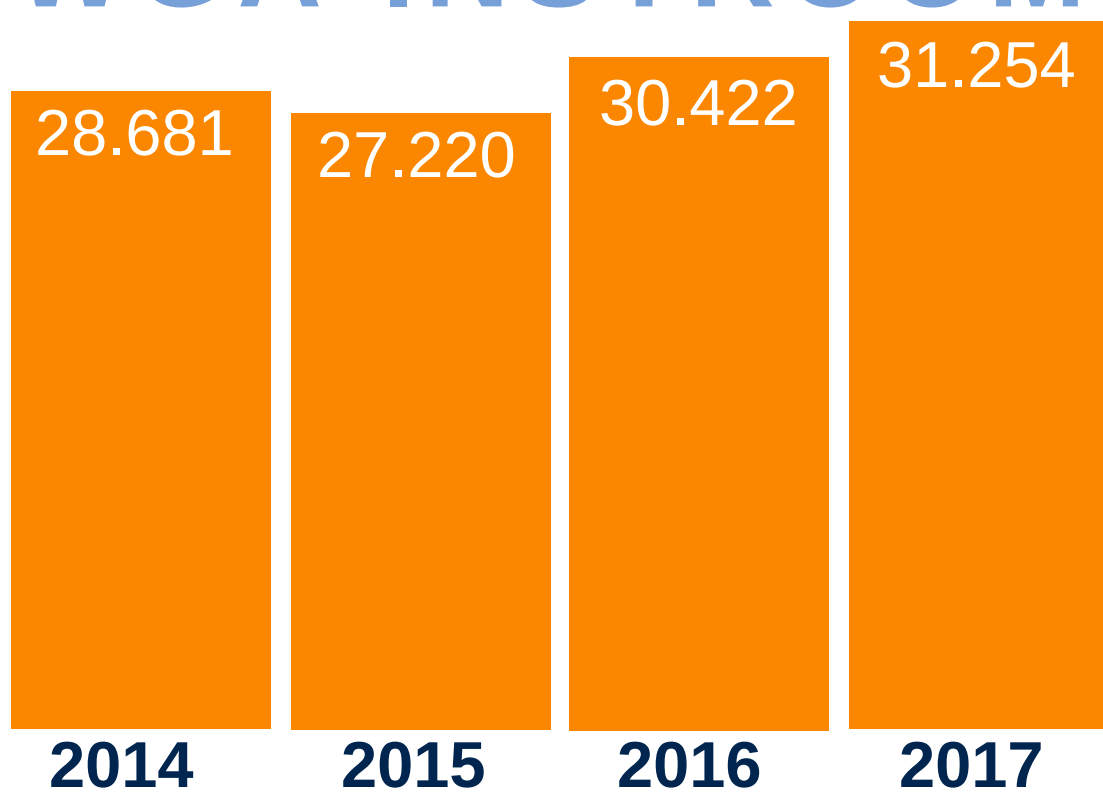

GEMIDDELDE WGA-UITKERING

€ 22.000 per jaar

GEMIDDELDE DUUR WGA-UITKERING

7 JAAR

STIJGING WGA-INSTROOM

5 op de 1.000 WERKNEMERS krijgen een WGA-UITKERING

Stimuleren van iemands arbeidsmogelijkheden leidt tot hogere arbeidsparticipatie en minder beroep op de WGA