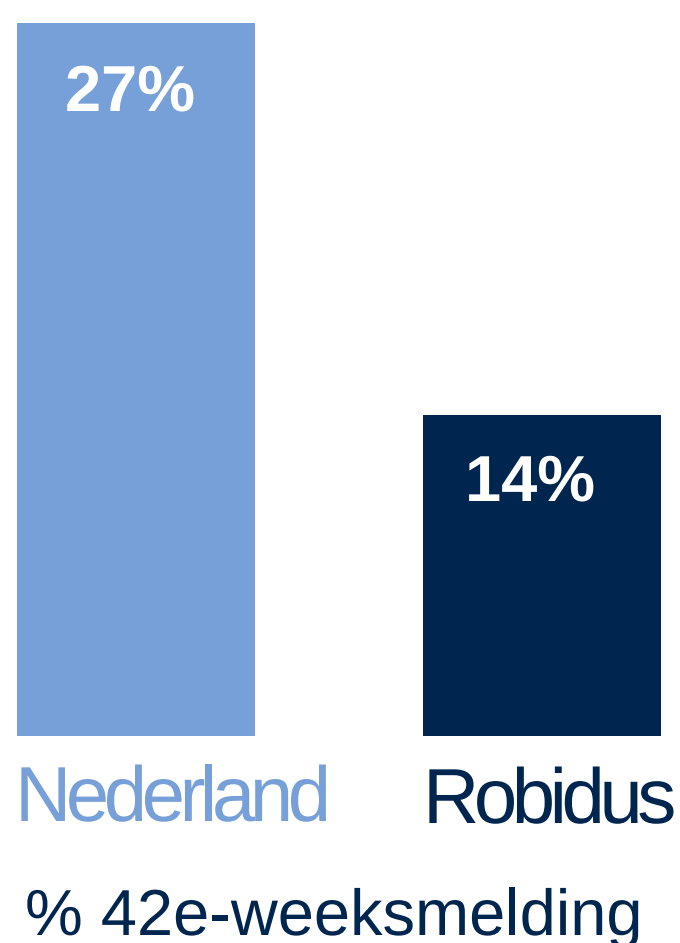

GEMIDDELDE WGA-UITKERING

€ 22.000 per jaar

GEMIDDELDE DUUR WGA-UITKERING

7 JAAR

STIJGING WGA-INSTROOM

5 op de 1.000 WERKNEMERS krijgen een WGA-UITKERING

Stimuleren van iemands arbeidsmogelijkheden leidt tot hogere arbeidsparticipatie en minder beroep op de WGA

WGA-instroom

WGA-uitstroom

WGA-uitstroom o.b.v. herbeoordeling