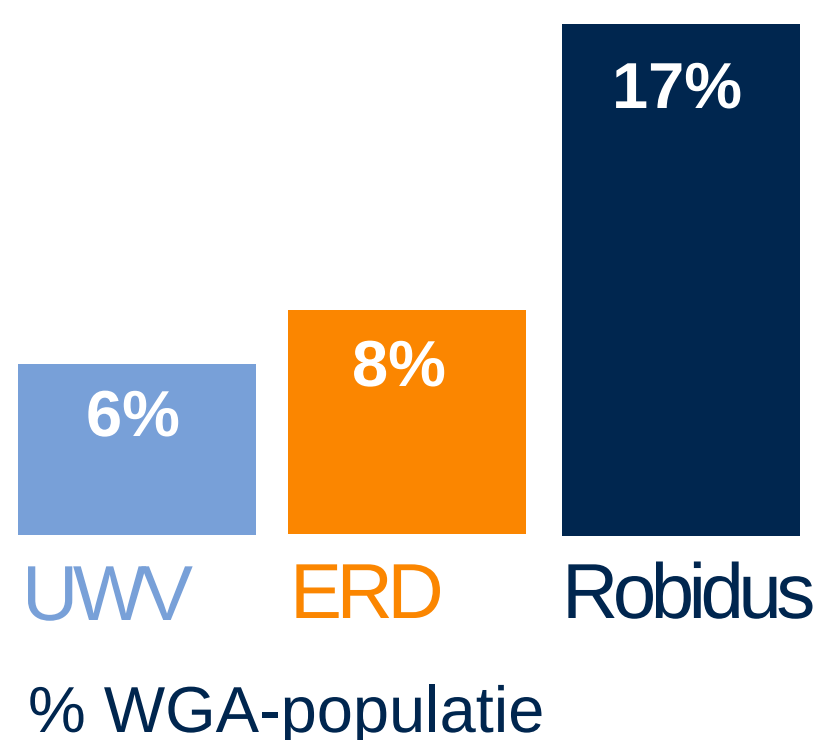

GEMIDDELDE WGA-UITKERING

€ 22.000 per jaar

GEMIDDELDE DUUR WGA-UITKERING

7 JAAR

STIJGING WGA-INSTROOM

5 op de 1.000 WERKNEMERS krijgen een WGA-UITKERING

Stimuleren van iemands arbeidsmogelijkheden leidt tot hogere arbeidsparticipatie en minder beroep op de WGA

WGA-instroom

WGA-uitstroom

WGA-uitstroom o.b.v. herbeoordeling